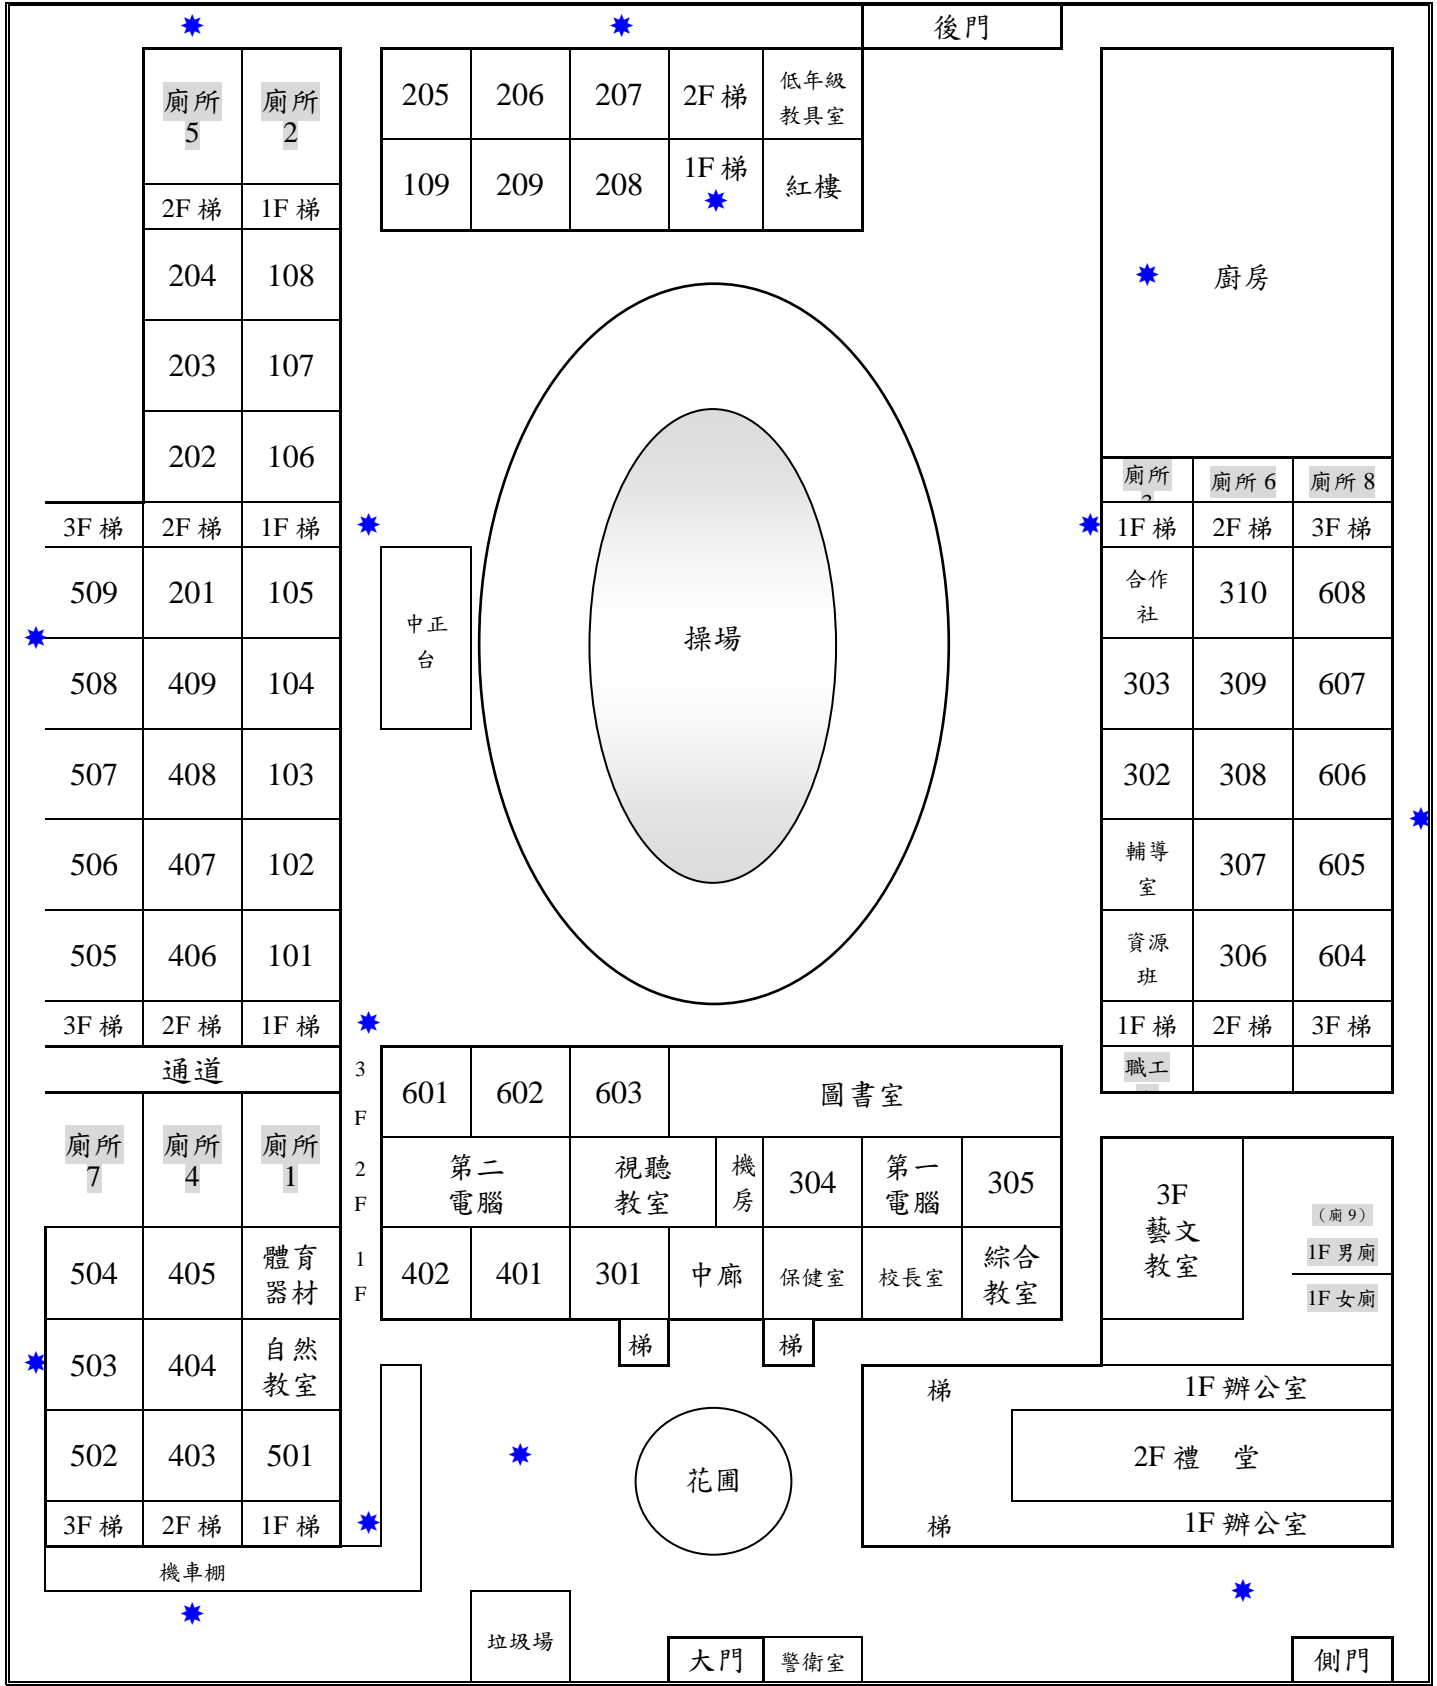

# 富台國小校園安全地圖

有標示\*為不安全的區域